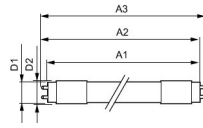

Technische Daten Philips LED Tube T8
CorePro (UN) Ultra Output 15.5W 2400lm -
840 Kaltweiß | 120cm Ersatz Für 36W

[Produkt ansehen](#)

Technische Daten

Artikelnummer	248765
EAN	8720169199989
Marke	Philips
Herstellername	CorePro LEDtube UN 1200mm UO 15.5W840 T8
Originalverpackung	20
Beleuchtungdirekt All-in Garantie	3 Jahre
Energieeffizienzklasse	D
Durchschnittliche Lebensdauer (Stunden)	50000
Lampen Spannung (V)	220-240

Technische Informationen

Technologie	LED
Ersetzt (Watt)	36
Watt	15.5
Dimmbar	Nicht dimmbar
Sockel	G13
Drehbar	Nein
Farbcode	840 Kaltweiß
Lichtfarbe (Kelvin)	4000 Kaltweiß
Farbwiedergabestufe (Ra)	80-89 - Gute Farbwiedergabe
Helle Farbe	Weiß

Maße

Länge	120cm
Länge (mm)	1213
Durchmesser (mm)	28

Warum BeleuchtungDirekt?

-  persönliche **Beratung**
-  **individuelle Angebote**
-  bis zu **7 Jahre Garantie**
-  **einfache Retour**