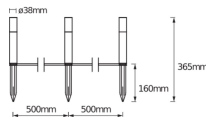

Technische Daten Ledvance LED Smart+  
Spotlight Garden Pole 3 Dot Extension 3.1W -  
Multicolor | RGBW

[Produkt ansehen](#)

## Maße

Länge (mm)	38
Breite (mm)	38